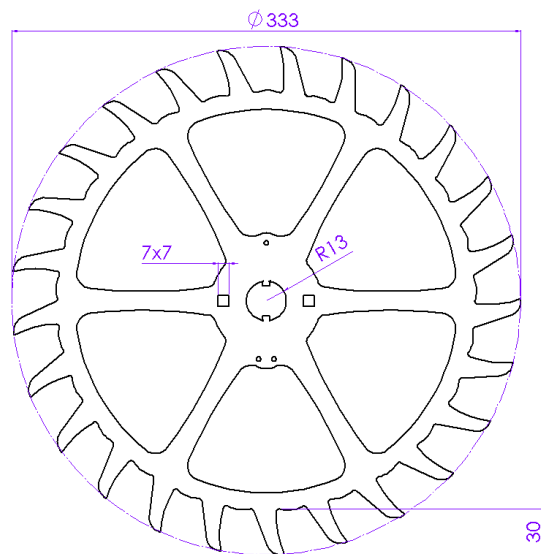

# 1. Zackenscheibe

Mit Klemme	ABH5M01
Ohne Klemme	ABH5B01

Mit Klemme	ABH5M23
Ohne Klemme	ABH5B02

## 2. Rotationschar

Linkes Schar  
läuft links von der  
Pflanzenreihe

Rechtes Schar  
läuft rechts von  
der Pflanzenreihe

55 mm links		55 mm rechts
ABH5M04	Mit Klemme	ABH5M03
ABH5B04	Ohne Klemme	ABH5B03

45 mm links		45 mm rechts
ABH5M06	Mit Klemme	ABH5M05
ABH5B06	Ohne Klemme	ABH5B05

22 mm links	
ABH5M08	Mit Klemme
ABH5B08	Ohne Klemme