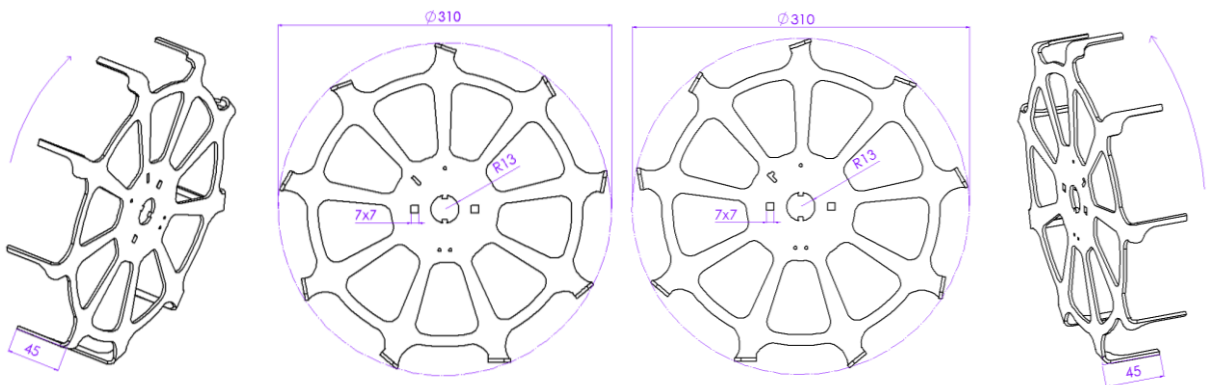

# 1. Zackenscheibe

Mit Klemme	ABH5M01
Ohne Klemme	ABH5B01

Mit Klemme	ABH5M23
Ohne Klemme	ABH5B02

## 2. Rotationschar

Linkes Schar  
läuft links von der  
Pflanzenreihe

Rechtes Schar  
läuft rechts von  
der Pflanzenreihe

55 mm links		55 mm rechts
ABH5M04	Mit Klemme	ABH5M03
ABH5B04	Ohne Klemme	ABH5B03

45 mm links		45 mm rechts
ABH5M06	Mit Klemme	ABH5M05
ABH5B06	Ohne Klemme	ABH5B05

22 mm links	
ABH5M08	Mit Klemme
ABH5B08	Ohne Klemme