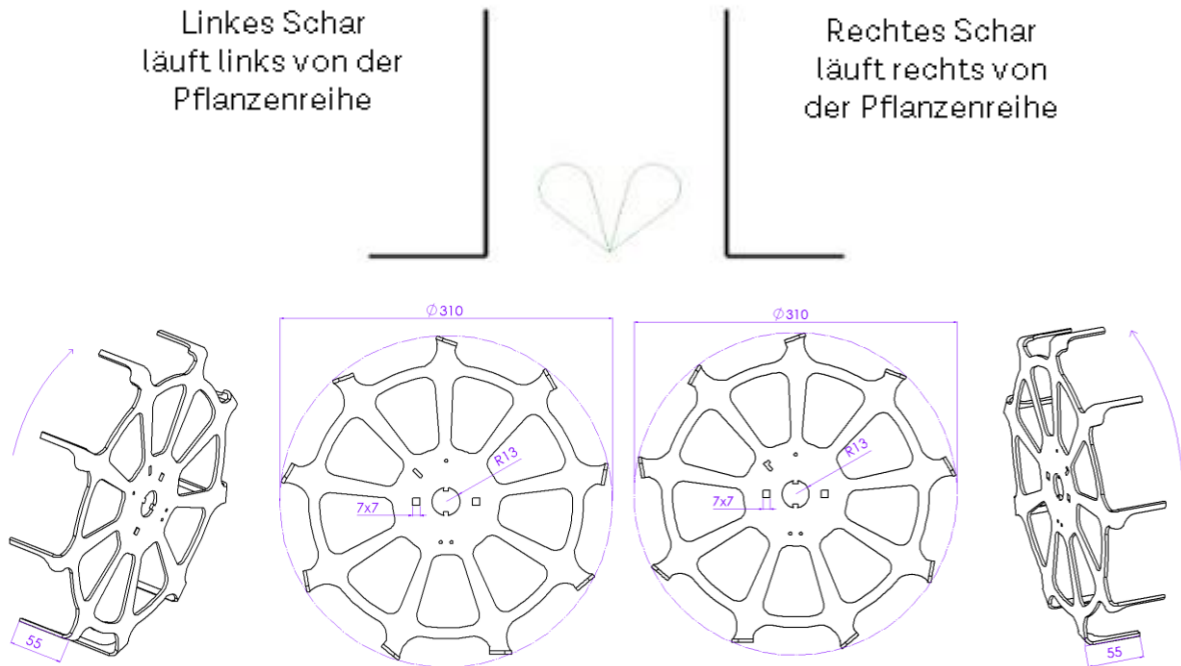

# 1. Zackenscheibe

Mit Klemme	ABH5M01
Ohne Klemme	ABH5B01

Mit Klemme	ABH5M23
Ohne Klemme	ABH5B02

## 2. Rotationschar

Linkes Schar  
läuft links von der  
Pflanzenreihe

Rechtes Schar  
läuft rechts von  
der Pflanzenreihe

55 mm links		55 mm rechts
ABH5M04	Mit Klemme	ABH5M03
ABH5B04	Ohne Klemme	ABH5B03

45 mm links		45 mm rechts
ABH5M06	Mit Klemme	ABH5M05
ABH5B06	Ohne Klemme	ABH5B05

22 mm links	
ABH5M08	Mit Klemme
ABH5B08	Ohne Klemme